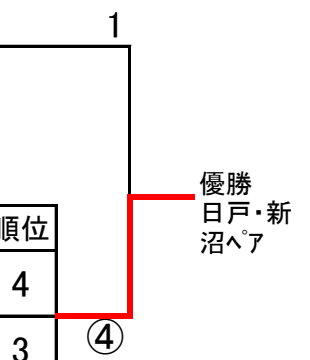

*7月に宮城県で開催「第42回東北レディースソフトテニス大会」に岩手県1部2チームと2部(ふじA3ペア)1チームが出場します。

<あやめブロック>

A	選手名	1	2	3	勝率	得失	順位
1	佐藤敦子・斎藤典子 (一関)		④	0	1/2		2
2	越場寛代・梅原久子 (たかの)	0		0	0/2		3
3	加藤佳代・小原智子 (北上・あすか)	④	④		2/2		1

B	選手名	1	2	3	勝率	得失	順位
1	本多真由子・佐藤京子 (滝沢・ホープ)		④	2	1/2		2
2	工藤房子・鈴木あき (西根)	2		0	0/2		3
3	千葉季美枝・幅 真里子 (一関・ホープ)	④	④		2/2		1

<あやめ順位決定戦>

(A2位) 佐藤敦子・斎藤典子(一関) ④ - 2 (B2位) 本多真由子・佐藤京子(滝沢・ホープ)

<はぎブロック>

A	選手名	1	2	3	勝率	得失	順位
1	黒沼由美・家子茂子 (盛南)		④	3	1/2		2
2	加賀谷秀子・西堀勢子 (みどり・東部)	3		0	0/2		3
3	杉山みち子・金矢睦子 (たかの)	④	④		2/2		1

B	選手名	1	2	3	4	勝率	得失	順位
1	大友洋子・高橋英子 (滝沢・松園)		2	1	2	0/3		4
2	伊藤恵子・後藤律子 (盛南・木曜会)	④		2	1	1/3		3
3	平野法子・福岡千鶴子 (北上)	④	④		0	2/3		2
4	日戸秀子・新沼由紀子 (東部・あすか)	④	④	④		3/3		1