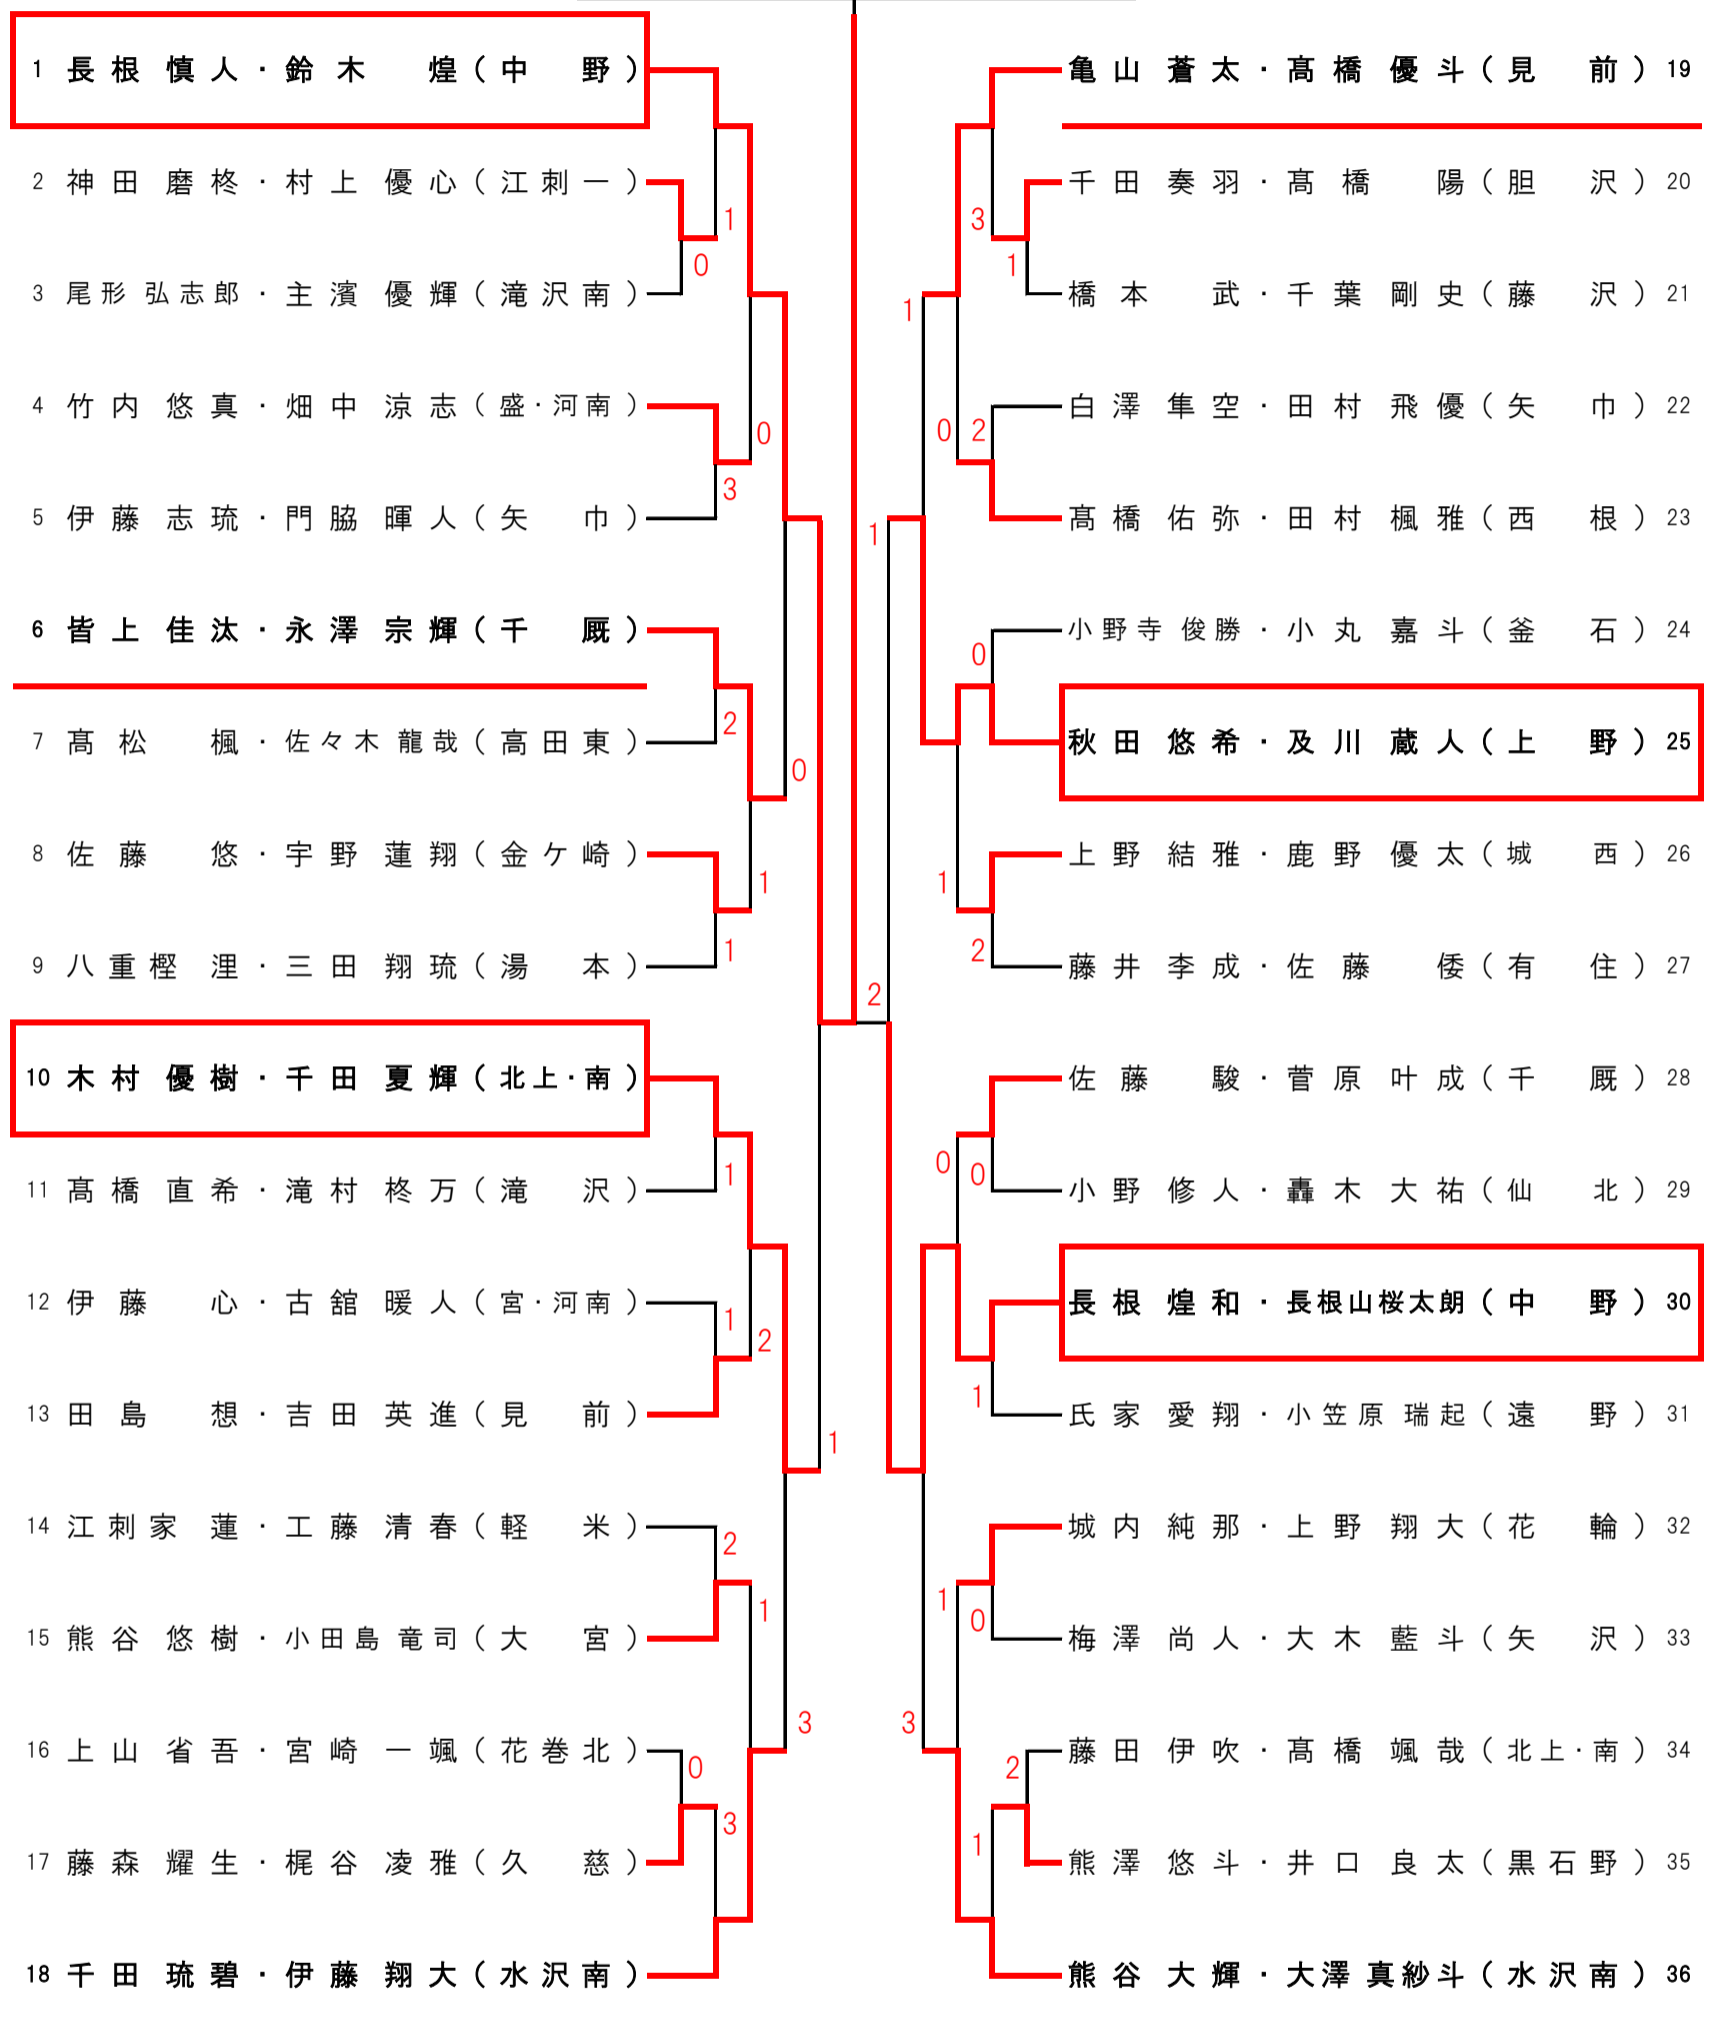

令和3年度岩手県中学校総合体育大会ソフトテニス競技男子個人戦組合せ

長根 慎人・鈴木 煌（中野）

東北大会出場ペア

1 長根 慎人・鈴木 煌（中野）

2 長根 煌和・長根山桜太朗（中野）

3 木村 優樹・千田 夏輝（北上・南）

3 秋田 悠希・及川 蔵人（上野）

令和3年度岩手県中学校総合体育大会ソフトテニス競技女子個人戦組合せ

橋場 香久良・真下 弥々（中 野）

東北大会出場ペア

1 橋場 香久良・真下 弥々（中 野）

2 田中 もも・藤原 亜咲（盛・河南）

3 工藤 綾乃・畠山 真碧（盛・河南）

3 渡邊 夏姫・佐藤 光（胆 沢）

令和3年度岩手県中学校総合体育大会ソフトテニス競技男子団体戦組合せ

1 水 沢 南 (胆 江)

令和3年度岩手県中学校総合体育大会ソフトテニス競技女子団体戦組合せ

1 盛岡・河南 (盛岡)