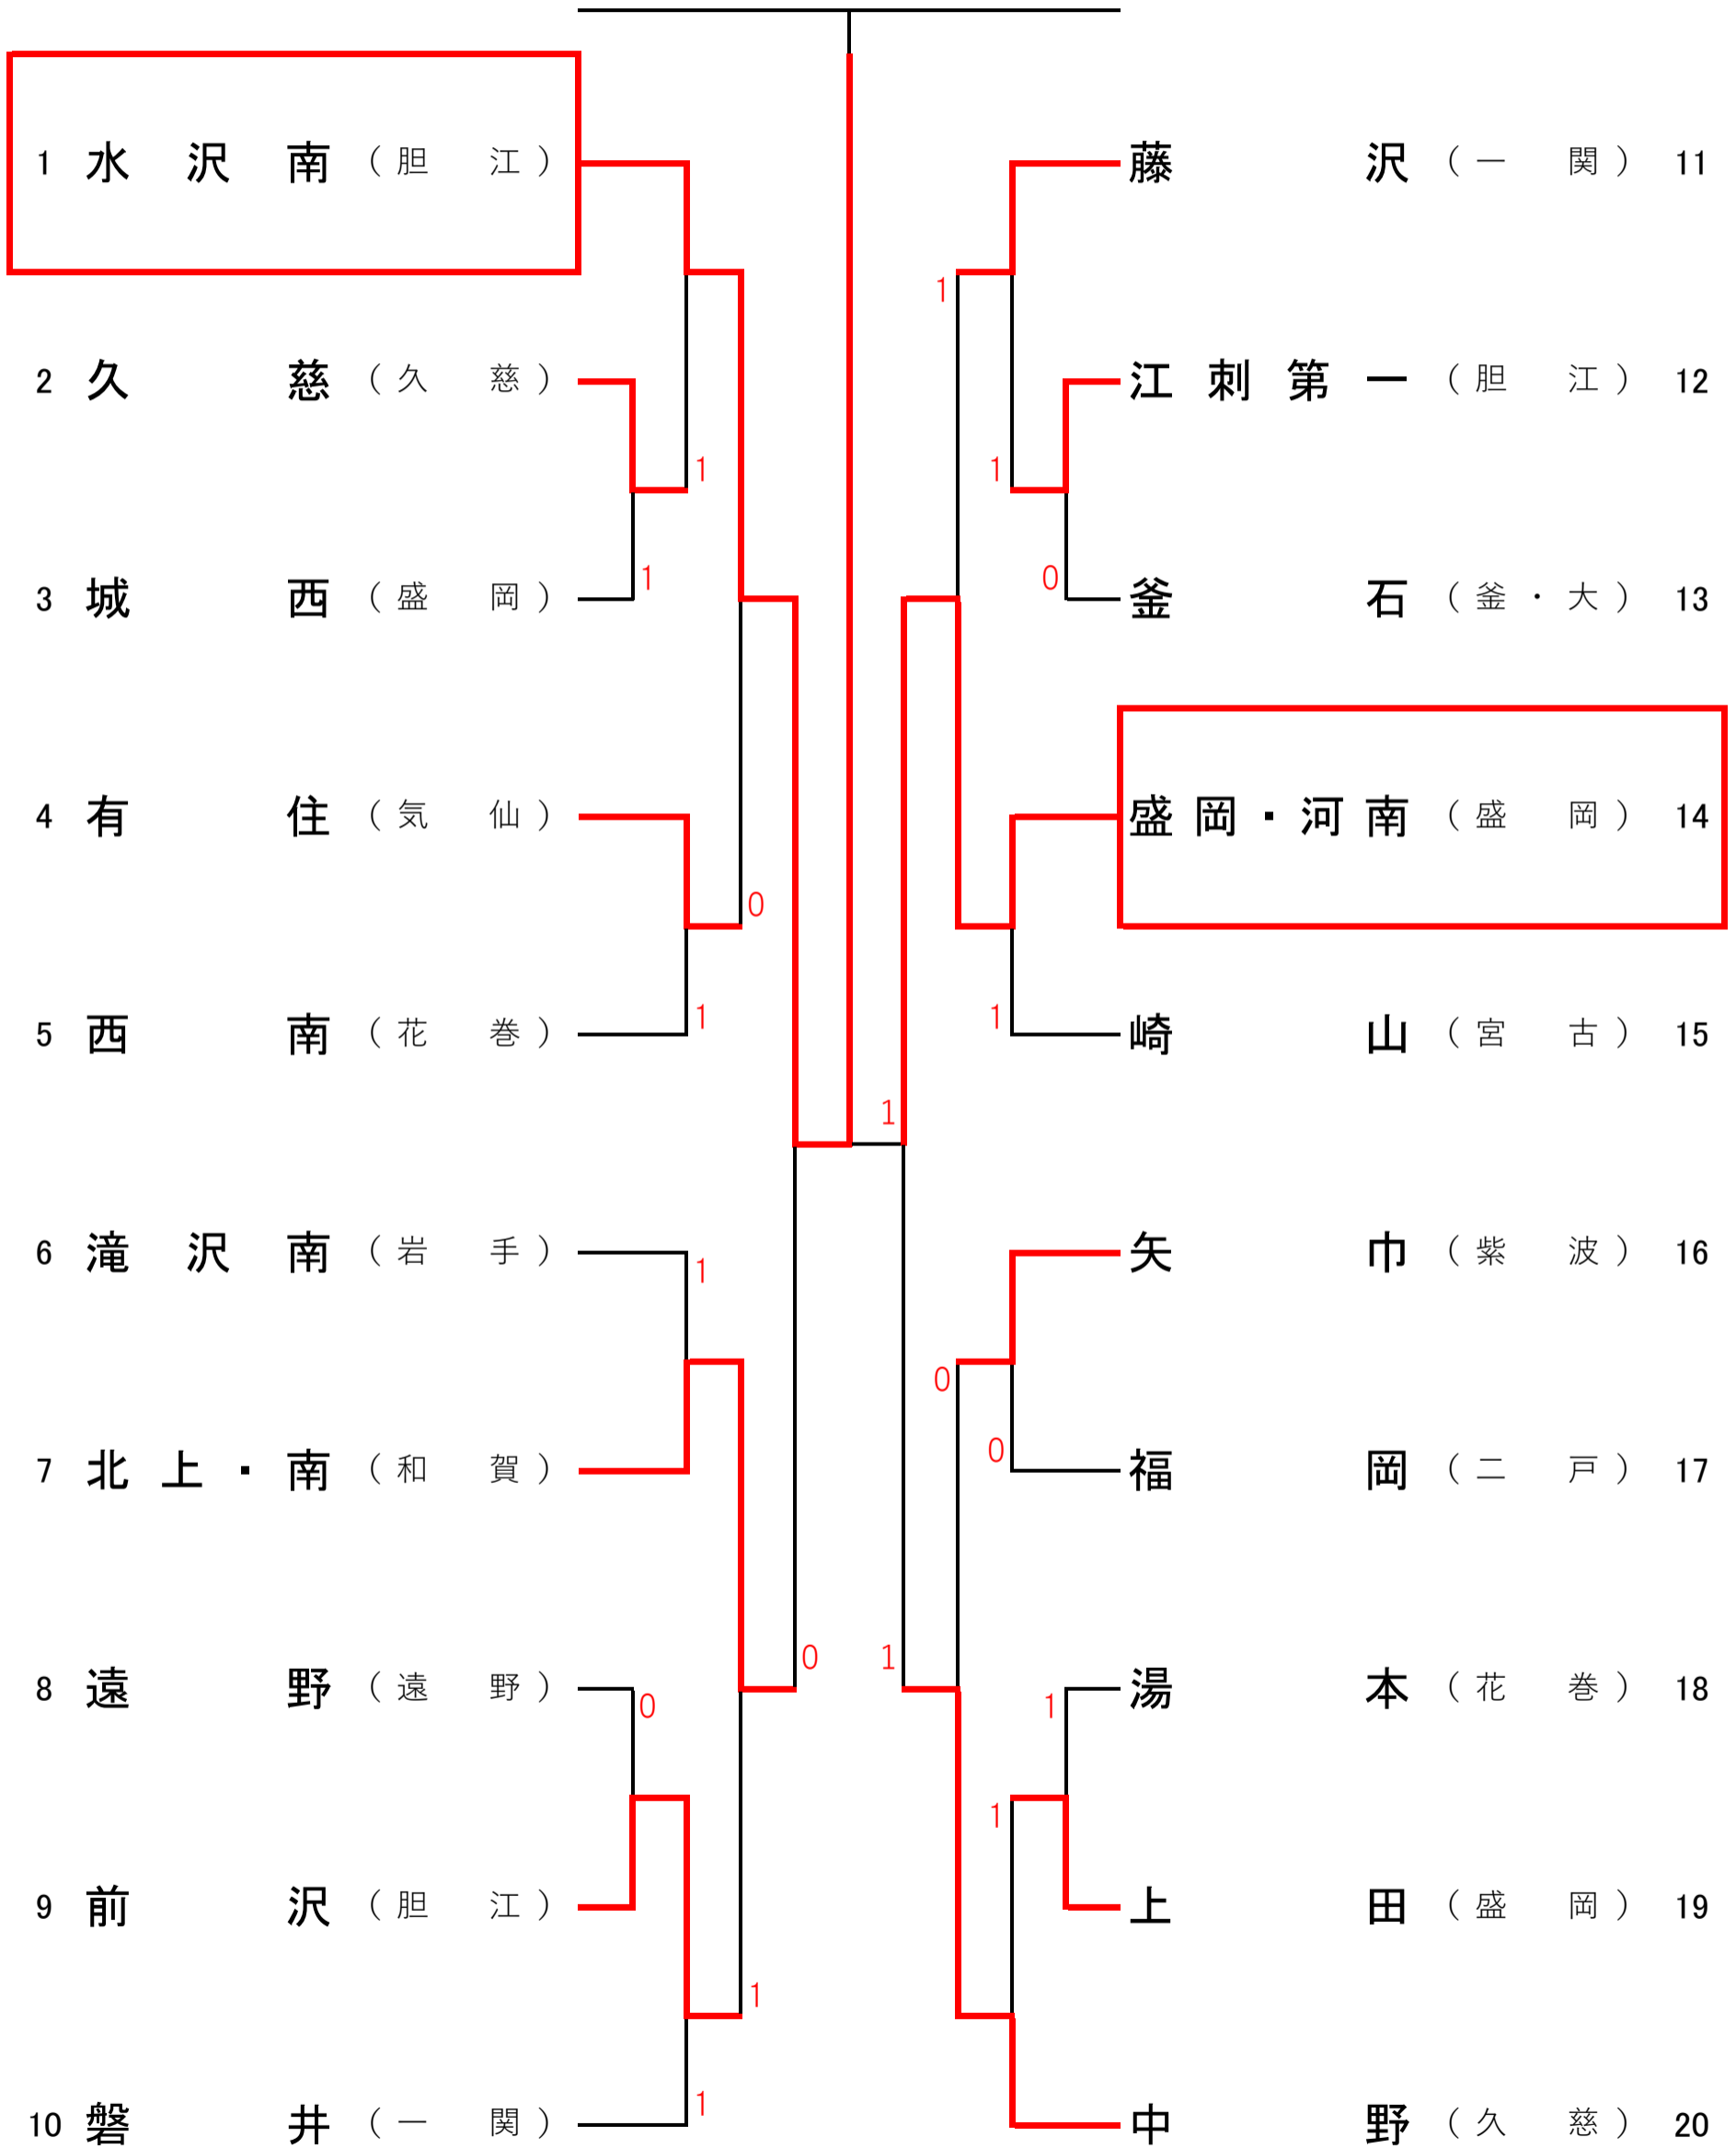

令和3年度岩手県中学校総合体育大会ソフトテニス競技男子個人戦組合せ

長根 慎人・鈴木 煌（中野）

東北大会出場ペア

1 長根 慎人・鈴木 煌（中野）

2 長根 煌和・長根山桜太朗（中野）

3 木村 優樹・千田 夏輝（北上・南）

3 秋田 悠希・及川 蔵人（上野）

令和3年度岩手県中学校総合体育大会ソフトテニス競技女子個人戦組合せ

橋場 香久良・真下 弥々（中 野）

東北大会出場ペア

1 橋場 香久良・真下 弥々（中 野）

2 田中 もも・藤原 亜咲（盛・河南）

3 工藤 綾乃・畠山 真碧（盛・河南）

3 渡邊 夏姫・佐藤 光（胆 沢）

令和3年度岩手県中学校総合体育大会ソフトテニス競技男子団体戦組合せ

1 水 沢 南 (胆 江)

令和3年度岩手県中学校総合体育大会ソフトテニス競技女子団体戦組合せ

1 盛岡・河南 (盛岡)