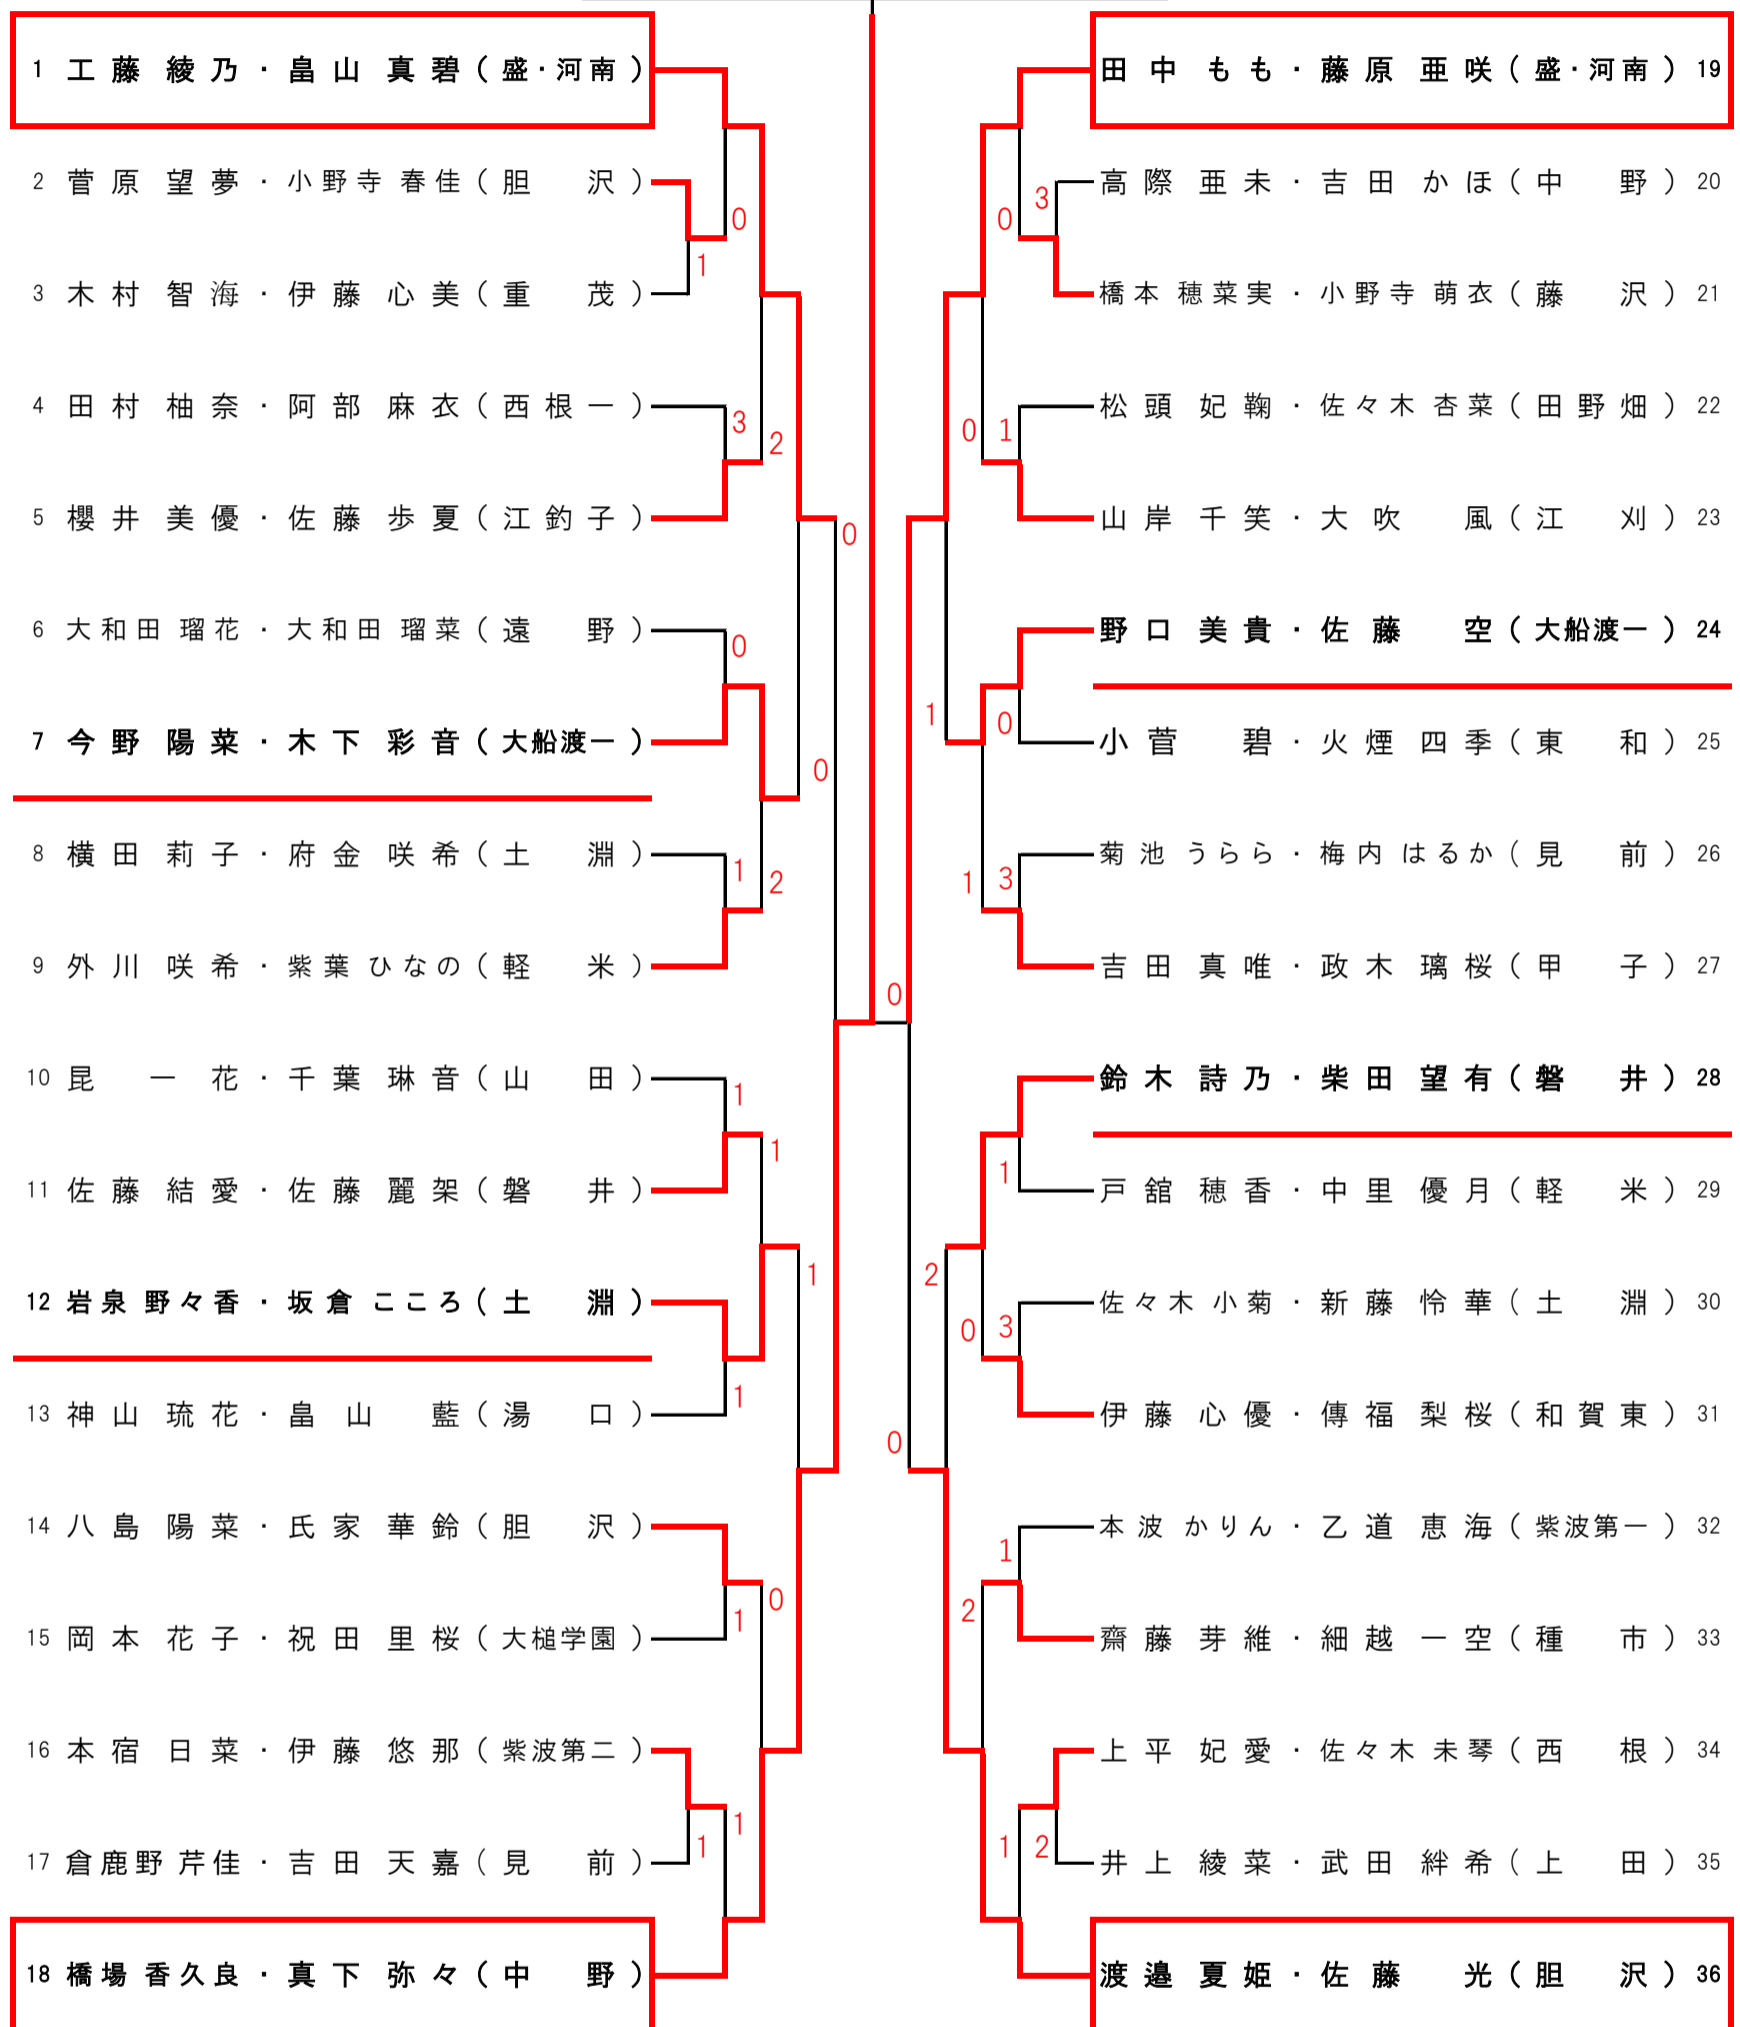

令和3年度岩手県中学校総合体育大会ソフトテニス競技男子個人戦組合せ

長根 慎人・鈴木 煌（中野）

東北大会出場ペア

1 長根 慎人・鈴木 煌（中野）

2 長根 煌和・長根山桜太朗（中野）

3 木村 優樹・千田 夏輝（北上・南）

3 秋田 悠希・及川 蔵人（上野）

令和3年度岩手県中学校総合体育大会ソフトテニス競技女子個人戦組合せ

橋場 香久良・真下 弥々（中 野）

東北大会出場ペア

1 橋場 香久良・真下 弥々（中 野）

2 田中 もも・藤原 亜咲（盛・河南）

3 工藤 綾乃・畠山 真碧（盛・河南）

3 渡邊 夏姫・佐藤 光（胆 沢）

令和3年度岩手県中学校総合体育大会ソフトテニス競技男子団体戦組合せ

1 水 沢 南 (胆 江)