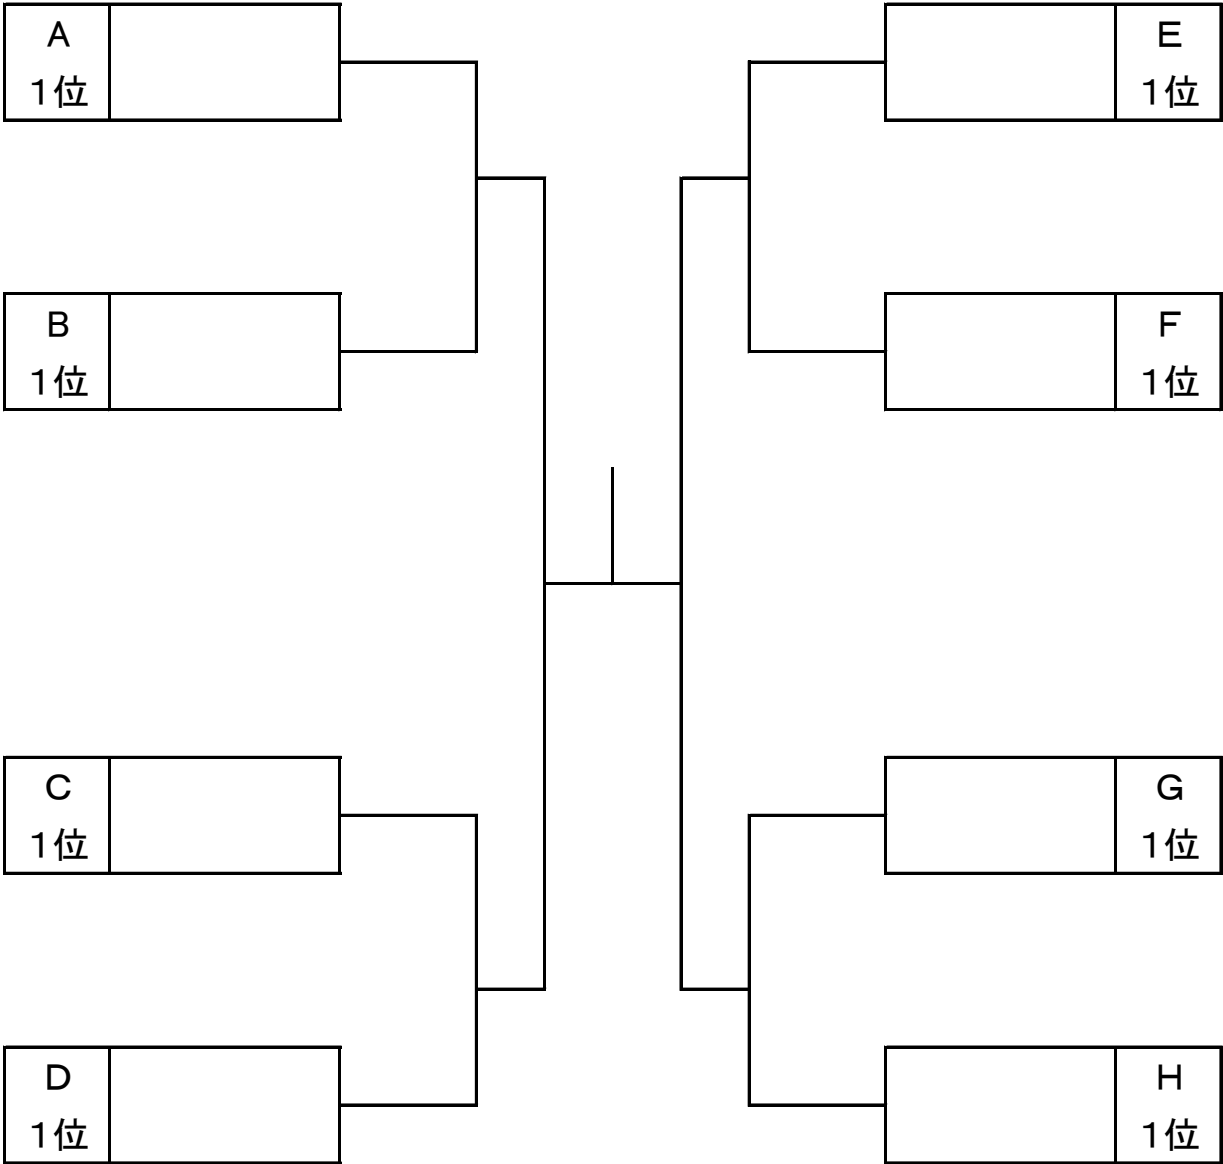

予選リーグ

A	チ ャ ム 名	愛知県	岩手県B	茨城県	勝率	差	順位
1	愛 知 県	/			/		
2	岩 手 県 B		/		/		
3	茨 城 県			/	/		

B	チ ャ ム 名	兵庫県	福井県	埼玉県	勝率	差	順位
1	兵 庫 県	/			/		
2	福 井 県		/		/		
3	埼 玉 県			/	/		

C	チ ャ ム 名	北海道	広島県	三重県	勝率	差	順位
1	北 海 道	/			/		
2	広 島 県		/		/		
3	三 重 県			/	/		

D	チ ャ ム 名	千葉県	青森県	長野県	勝率	差	順位
1	千 葉 県	/			/		
2	青 森 県		/		/		
3	長 野 県			/	/		

E	チ ャ ム 名	神奈川県	秋田県	静岡県	勝率	差	順位
1	神 奈 川 県	/			/		
2	秋 田 県		/		/		
3	静 岡 県			/	/		

F	チ ャ ム 名	宮城県	群馬県	新潟県	勝率	差	順位
1	宮 城 県	/			/		
2	群 馬 県		/		/		
3	新 潟 県			/	/		

G	チ ャ ム 名	石川県	岩手県A	奈良県	勝率	差	順位
1	石 川 県	/			/		
2	岩 手 県 A		/		/		
3	奈 良 県			/	/		

H	チ ャ ム 名	東京都	香川県	福島県	勝率	差	順位
1	東 京 都	/			/		
2	香 川 県		/		/		
3	福 島 県			/	/		

1位トーナメント