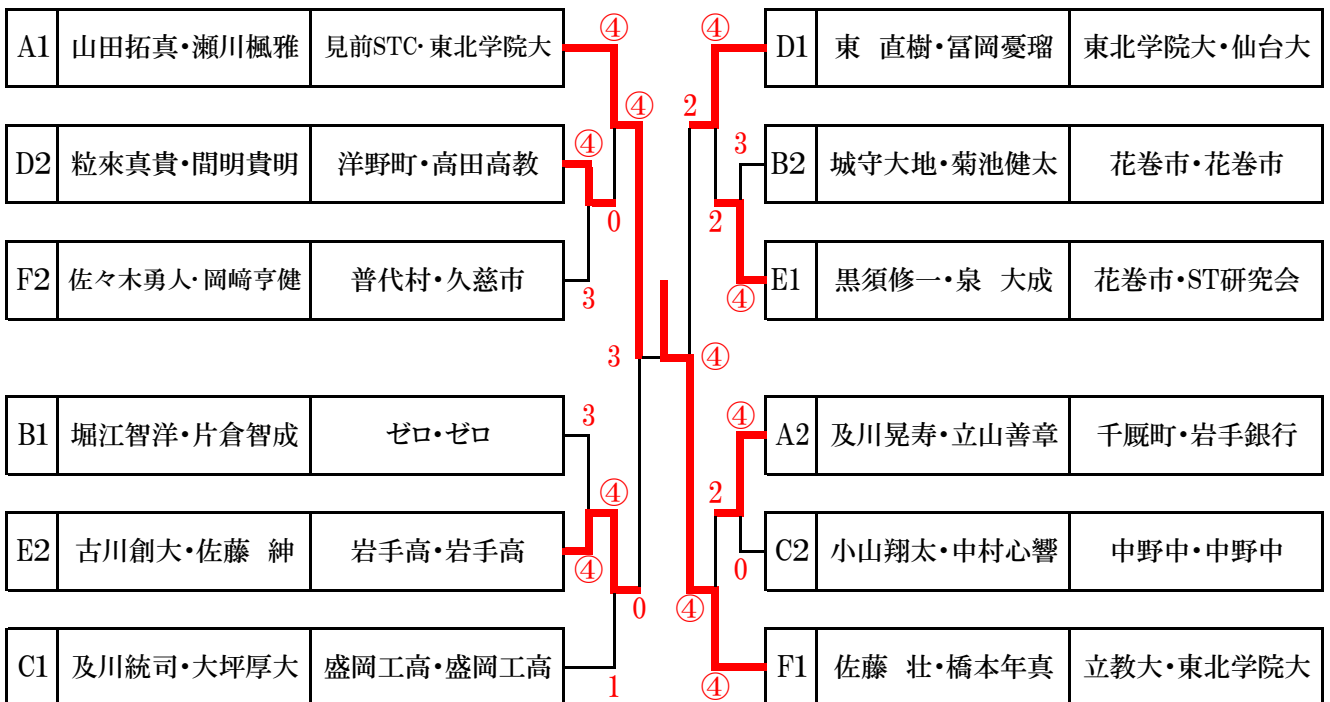

第77回天皇賜杯皇后賜杯全日本ソフトテニス選手権大会県予選会

< 男子 >

A	選手名	1	2	3	勝	順
1	山田 拓真(見前STC) 瀬川 楓雅(東北学院大)		④	④	2/2	1
2	大内琉生(大船渡一中) 今野 優(大船渡一中)	0		0	0/2	3
3	及川 晃寿(千厩町) 立山 善章(岩手銀行)	0	④		1/2	2

B	選手名	4	5	6	勝	順
4	堀江 智洋(ゼロ) 片倉 智成(ゼロ)		④	④	2/2	1
5	秋田 悠希(上野中) 及川 蔵人(上野中)	2		3	0/2	3
6	城守 大地(花巻市) 菊池 健太(花巻市)	3	④		1/2	2

C	選手名	7	8	9	勝	順
7	及川 統司(盛岡工高) 大坪 厚大(盛岡工高)		④	④	2/2	1
8	小山 翔太(中野中) 中村 心響(中野中)	1		④	1/2	2
9	大橋 有(久慈市) 北田 圭太(野田村)	2	2		0/2	3

D	選手名	10	11	12	勝	順
10	東 直樹(東北学院大) 富岡 憂瑠(仙台大)		④	④	2/2	1
11	伊東 天鯉(岩手高) 吉田 匠(岩手高)	1		3	0/2	3
12	粒來真貴(洋野町) 間明貴明(高田高教)	1	④		1/2	2

E	選手名	13	14	15	勝	順
13	古川 創大(岩手高) 佐藤 紳(岩手高)		④	3	1/2	2
14	長根 煌和(中野中) 長根山桜太朗(中野中)	1		1	0/2	3
15	黒須 修一(花巻市) 泉 大成(ST研究会)	④	④		2/2	1

F	選手名	16	17	18	勝	順
16	佐藤 壮(立教大) 橋本年真(東北学院大)		④	④	2/2	1
17	八島 銀音(中野中) 長根 悠比(中野中)	0		1	0/2	3
18	佐々木 勇人(普代村) 岡崎亨健(久慈市)	2	④		1/2	2

<男子決勝トーナメント>