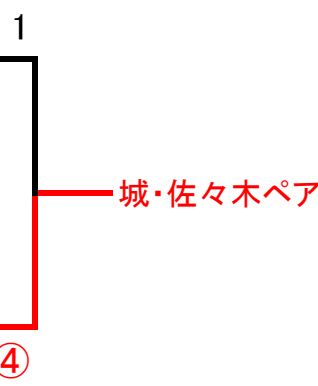

<さつきブロック>

表彰1, 2位

A	選手名	1	2	3	勝率	得失	順位
1	児玉恵子・宮野芳子 (一関婦人)		0	④	1/2		2
2	黒沼由美・家子茂子 (盛南)	④		④	2/2		1
3	加賀谷秀子・山口幸子 (みどり・一関)	1	1		0/2		3

B	選手名	1	2	3	勝率	得失	順位
1	城 明美・佐々木公子 (花園・一関婦人)		④	④	2/2		1
2	日戸秀子・新沼由紀子(あすか)	1		④	1/2		2
3	佐々木レイ子・川口玲子 (ホープ・ひばり)	1	0		0/2		3

<さつき順位決定戦>

(A2位)児玉恵子・宮野芳子(一関) 1 - ④ (B2位)日戸秀子・新沼由紀子(あすか)

<さくらブロック> (抽選)

表彰1位

選手名	1	2	3	勝率	得失	順位
1 石川満子・岩淵和子 (盛婦・コスモス)		2	④	1/2		2
2 篠崎ミサヲ・藤田弘子 (コスモス・盛南)	④		④	2/2		1
3 中島光子・佐々木由紀子 (さつき会・盛婦)	0	3		0/2		3

後衛	①石川満子(盛婦) ②中島光子(さつき会) ③篠崎ミサヲ(コスモス)	前衛	①佐々木由紀子(盛婦) ②藤田弘子(盛南) ③岩淵和子(コスモス)

<ももブロック> (抽選)

表彰1位

選手名	1	2	1	2	勝率	得失	順位
1 金野茂子・高橋暢子 (一関・あすか)		2		④	1/2	40	2
2 内藤信子・高橋みよし (一関・ひばり)	④		2		1/2	44	1

後衛	①高橋暢子(あすか) ②高橋みよし(ひばり) ③内藤信子(一関婦人)	前衛	①金野茂子(一関婦人)

<たんぽぽブロック> (抽選)

(抽選)

表彰1, 2位

選手名	1	2	3	4	5	勝率	得失	順位
1 坂下朱美・高橋英子 (たかの・松園)		0	1	④	0	1/4		4
2 千葉季美枝・伊藤 環 (一関・みどり)	④		0	④	④	3/4		2
3 下館 恵・幅 真里子 (久慈・ホープ)	④	④		④	④	4/4		1
4 大友洋子・山本ゆかり (滝沢・たかの)	2	0	0		1	0/4		5
5 杉山みち子・菊池悦子 (たかの・住田)	④	2	2	④		2/4		3

後衛	①千葉季美枝(一関) ⑤杉山みち子(たかの) ②大友洋子(滝沢) ⑥菊池悦子(住田) ③下館 恵(久慈) ⑦伊藤 環(みどり) ④坂下朱美(たかの)	前衛	①高橋英子(松園) ②幅 真里子(ホープ) ③山本ゆかり(たかの)