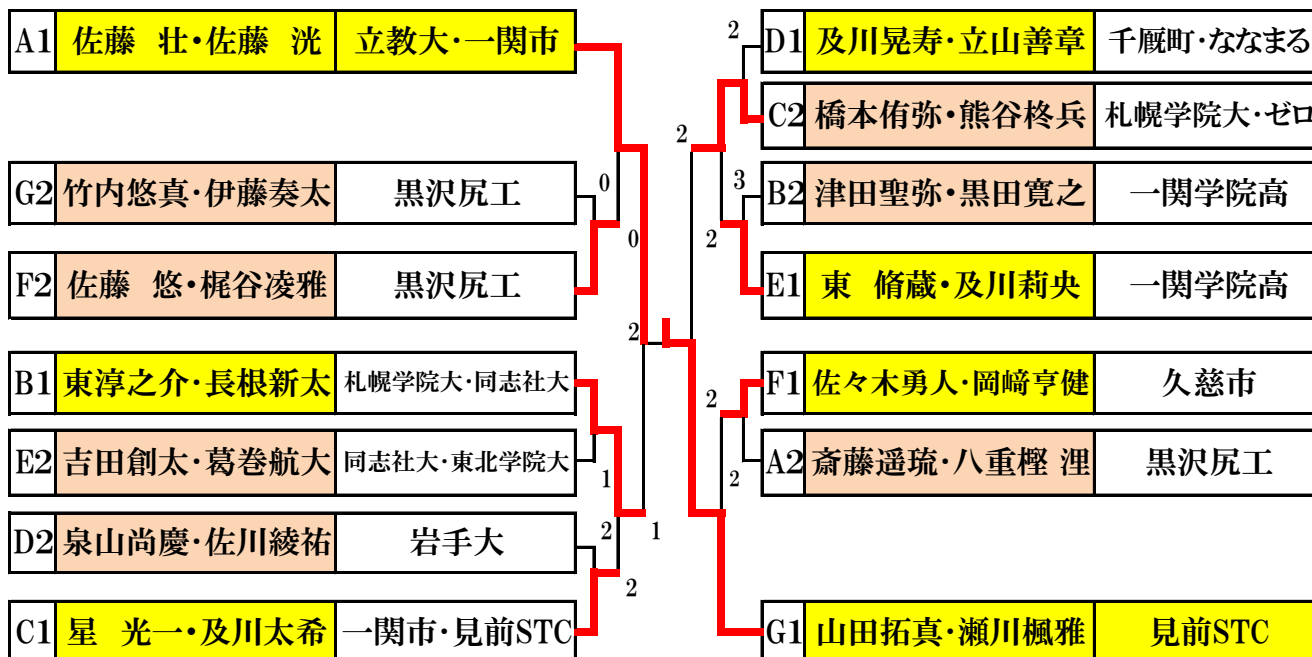

第78回天皇賜杯皇后賜杯全日本ソフトテニス選手権大会県予選会

< 男子 組み合わせ >

A	選手名	1	2	3	勝	順
1	佐藤 壮 (立教大) 佐藤 洸 (一関市)		④	④	2	1
2	斎藤 遥琉 (黒沢尻工) 八重 檉 湊 (黒沢尻工)	1		④	1	2
3	藤井 李成 (一関学院高) 高際 竜暉 (一関学院高)	3	0		0	3

D	選手名	10	11	勝	順
10	及川 晃寿 (千厩町) 立山 善章 (ななまる)		④	1	1
11	泉山 尚慶 (岩手大) 佐川 綾祐 (岩手大)	1		0	2

B	選手名	4	5	6	勝	順
4	東 淳之介 (札幌学院大) 長根 新太 (同志社大)		④	④	2	1
5	津田 聖弥 (一関学院高) 黒田 寛之 (一関学院高)	1		④	1	2
6	本間 和也 (ST研究会) 有馬 悠貴 (ST研究会)	3	3		0	3

E	選手名	12	13	14	勝	順
12	東 脩蔵 (一関学院高) 及川 莉央 (一関学院高)		④	④	2	1
13	菅原 雄士 (高田東中) 佐々木 琉輝空 (高田東中)	0		1	0	3
14	吉田 創太 (同志社大) 葛巻 航大 (東北学院大)	0	④		1	2

F	選手名	15	16	17	勝	順
15	佐々木 勇人 (久慈市) 岡崎 亨健 (久慈市)		④	④	2	1
16	佐藤 悠 (黒沢尻工) 梶谷 凌雅 (黒沢尻工)	1		④	1	2
17	及川 統司 (見前STC) 土田 竜太郎 (KEI SPORTS)	R	R		0	3

C	選手名	7	8	9	勝	順
7	星 光一 (一関市) 及川 太希 (見前STC)		④	④	2	1
8	菊池 海音 (崎山中) 田代 悠稀 (崎山中)	1		1	0	3
9	橋本 侑弥 (札幌学院大) 熊谷 柁兵 (ゼロ)	0	④		1	2

G	選手名	18	19	20	勝	順
18	山田 拓真 (見前STC) 瀬川 楓雅 (見前STC)		④	④	2	1
19	伊藤 心 (宮古河南中) 古館 暖人 (宮古河南中)	1		3	0	3
20	竹内 悠真 (黒沢尻工) 伊藤 奏太 (黒沢尻工)	1	④		1	2

<男子決勝トーナメント>